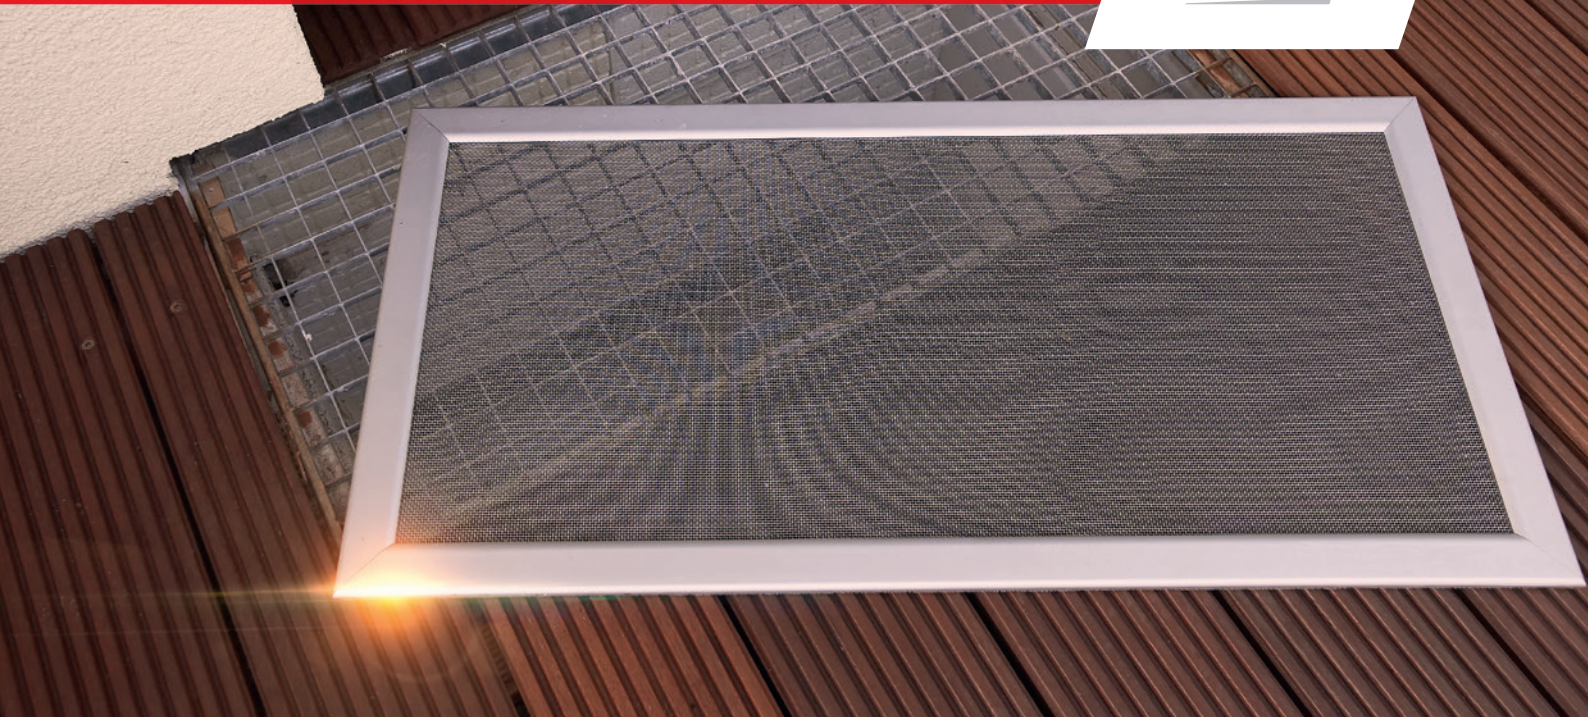

Lichtschachtafdekkingen

Een weersbestendige afdekking

Der SonnenLichtManager

WAREMA Lichtschachtafdekkingen bieden een effectieve bescherming tegen binnendringende insecten, vuil, maar ook muizen in ventilatieschachten. Ze zijn niet alleen licht- en luchtdoorlaatbaar, maar ook extreem weersbestendig. De zeer vlakke en afgeronde vorm bezit geen struikelkanten en geeft de schacht zelfs nog een elegant frame.

Kenmerken

Max. breedte	1.800 mm
Max. hoogte	1.000 mm
Bediening	Vast gemonteerd op rooster
Gaas	Rvs-gaas (A2)
Frameprofiel	Geëxtrudeerd aluminium, afwerking in natuurlijke kleuren geanodiseerd
Toepassingsbereiken	Licht- en ventilatieschachten, ook met boven de lichtschacht eindigende raamopening
Montage	Op het rooster, met bevestiging door rubberband of vastschroeven, bij niet-toegankelijke lichtschachten ook te bevestigen m.b.v. kieppluggen

Uw voordelen

- Bescherming tegen ongedierte, gebladerte en vuil
- Extreem vlakke, maar toch stabiele afdekking (geen struikelkant)
- Afdekking is zowel licht- en luchtdoorlatend, als weersbestendig
- Gaas van beloopbaar en sterk edelstaalweefsel